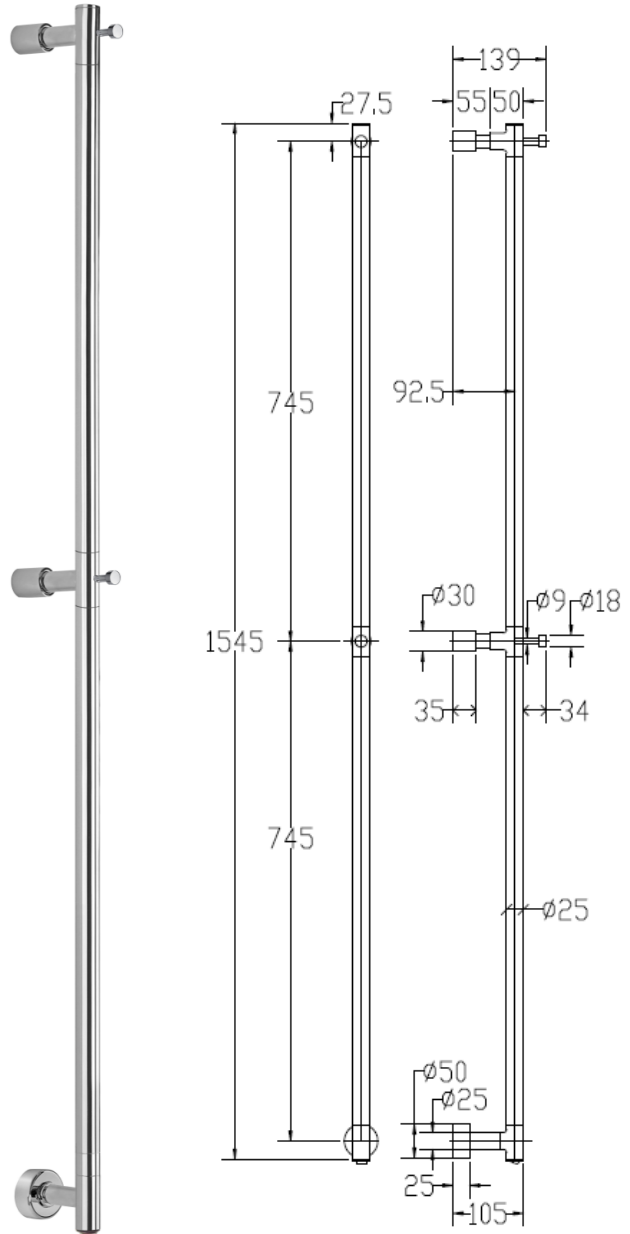

516

ARCOBALENO

Asta appendiacappatoio scaldante in tubo (appendini compresi).
MISURA DEL TUBO: Ø25mm
MODULO AGGIUNTIVO: non disponibile
VERSIONE COMBINATA: non disponibile
MONTAGGIO A PAVIMENTO: non disponibile
COLLEGAMENTO STANDARD: attacco a muro
AROMATERAPIA: non disponibile

Heated robe hanger staff in round tube (hanger included).
PIPE DIMENSION: Ø25mm
ADDITIONAL MODULE: not available
COMBINED VERSION: not available
FLOOR CONNECTION: not available
STANDARD CONNECTION:
AROMATHERAPY: not available

Стационарный полотенцесушитель с накладками, крепежи вилочного типа.
ДИАМЕТР ТРУБЫ : Ø25мм
ДОПОЛНИТЕЛЬНЫЙ МОДУЛЬ: не предусмотрен
КОМБИНИРОВАННЫЙ ВЕРСИЯ: не предусмотрена
ОДНОТРУБНАЯ ВЕРСИЯ: не предусмотрена
НИЖНЕЕ ПОДКЛЮЧЕНИЕ: не предусмотрено
СТАНДАРТНОЕ СОЕДИНЕНИЕ:
АРОМАТЕРАПИЯ: не предусмотрена

Ricambi disponibili a richiesta
Spare parts available on request
Запасные части под заказ

SC0516FELA01

Trattamento galvanico (TG)
Galvanic treatment (TG)
Гальваническое покрытие (TG)

Verniciato (V)
Vernished (V)
Покраска (V)

INT. (mm)	WATT	WATT	WEIGHT
465	20	20	2.5
480	20	20	2.5
550	20	20	2.5